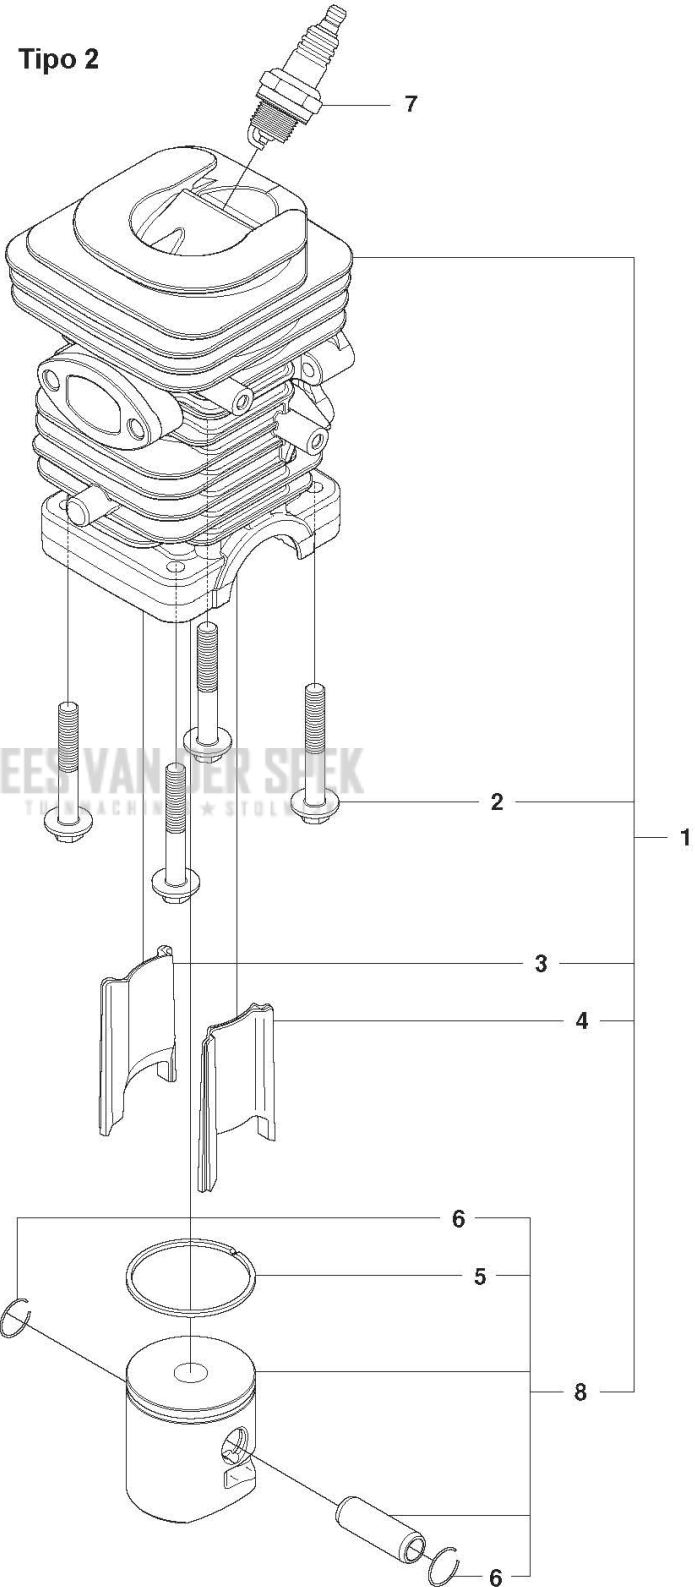

D2 CS340, CS380
CYLINDER & PISTON

Type 2 Typ 2 Tipo 2

CILINDER ZUIGER CS380, 967326301, 967326303, 967326304, 967326307, 967326309, 2014-10

Referentie	Onderdeel nr	Omschrijving	Opmerking	Aant KIT al
1	577 83 11-02	KIT	TYPE/TYP/TIPO 2	1
2	545 08 15-01	BOUT		4 1
3	574 19 08-01	INVOEGEN		1 1
4	574 19 09-01	INVOEGEN		1 1
5	585 04 06-01	ZUIGERVEER		1 8
6	530 01 56-97	BORG RING		1 8
7	503 23 51-08	BOUGIE		1
8	577 83 13-01	KIT		1