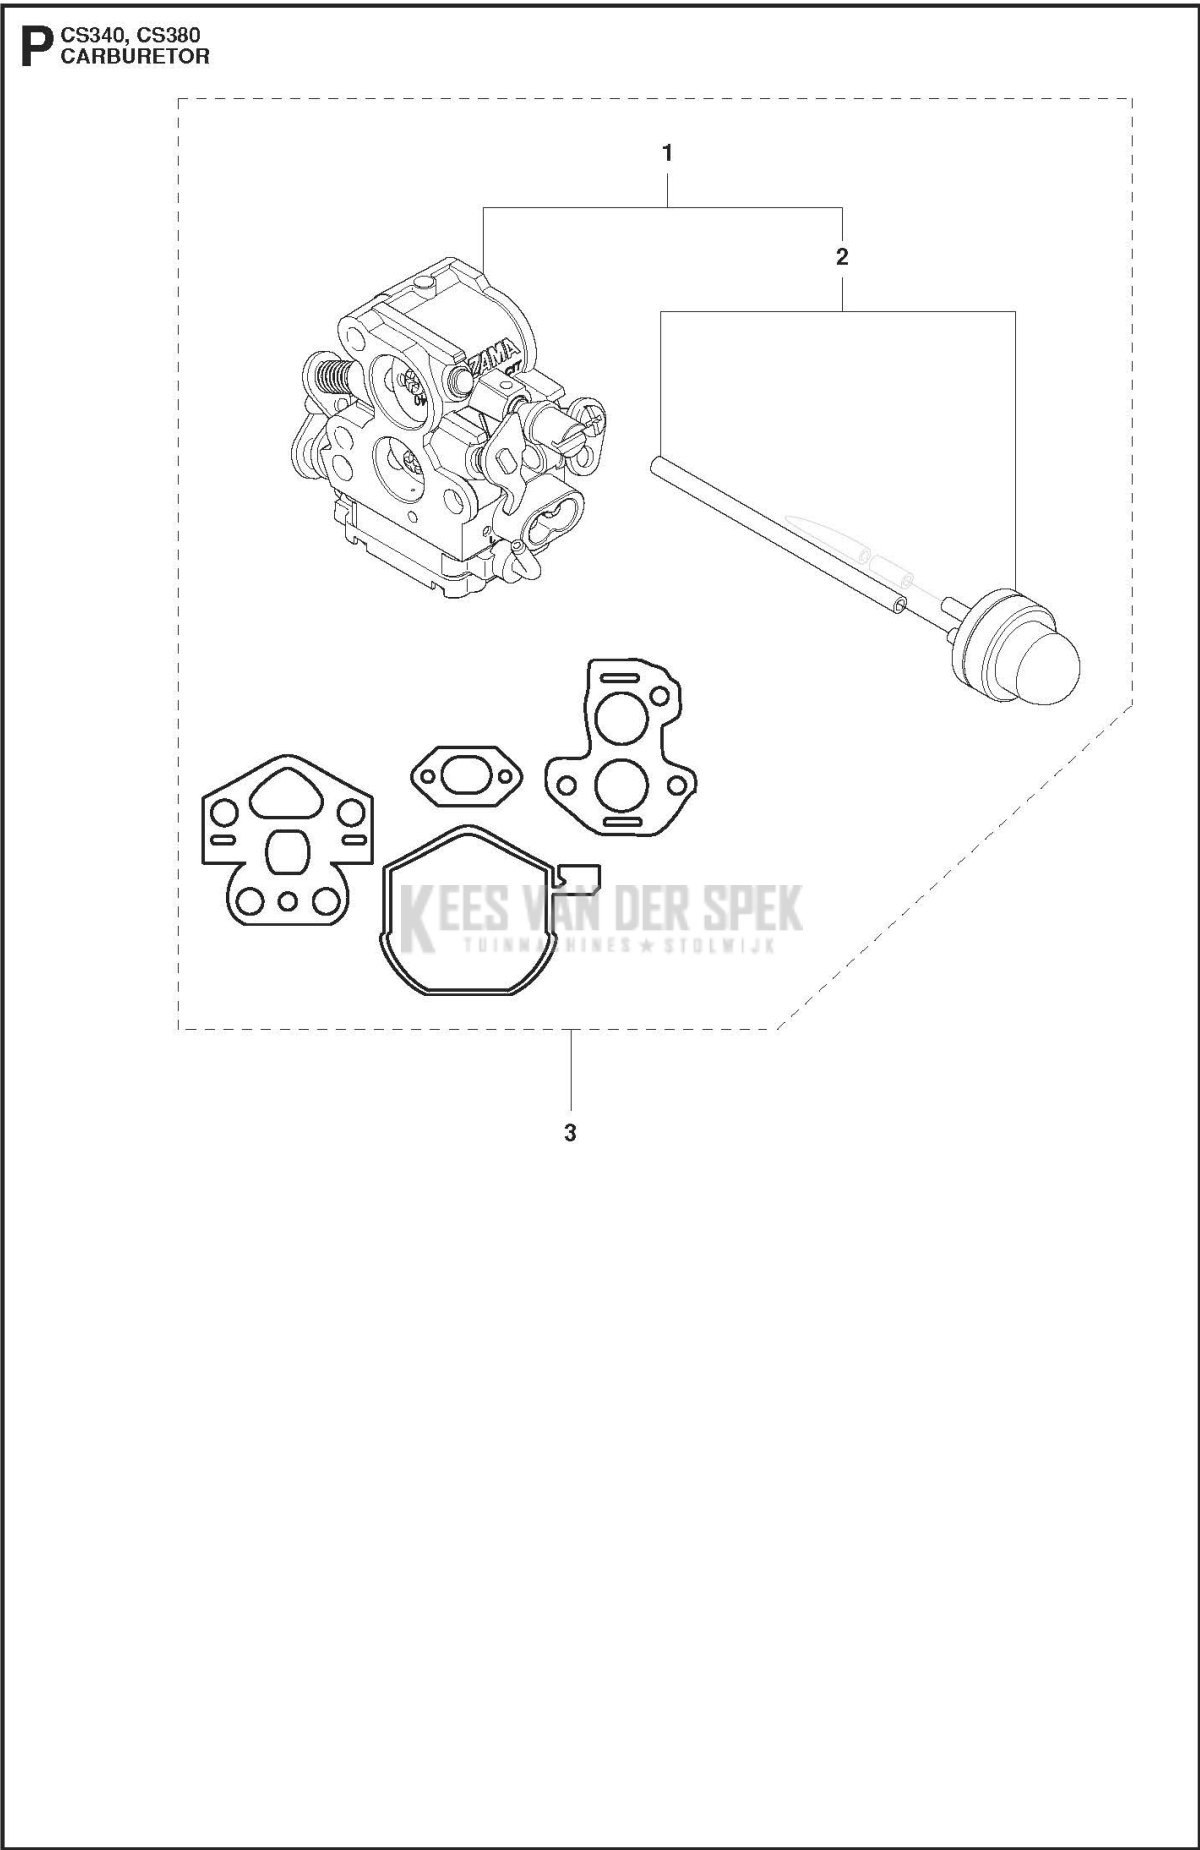

CARBURATOR CS380, 967326301, 967326303, 967326304, 967326307, 967326309, 2014-10

Referentie	Onderdeel nr	Omschrijving	Opmerking	Aant KIT al
1	586 93 62-02	CARBURATEUR		1
2	545 00 80-30	PURGE AND LINE ASSEMBLY		1 1
3	587 60 97-01	KIT		1