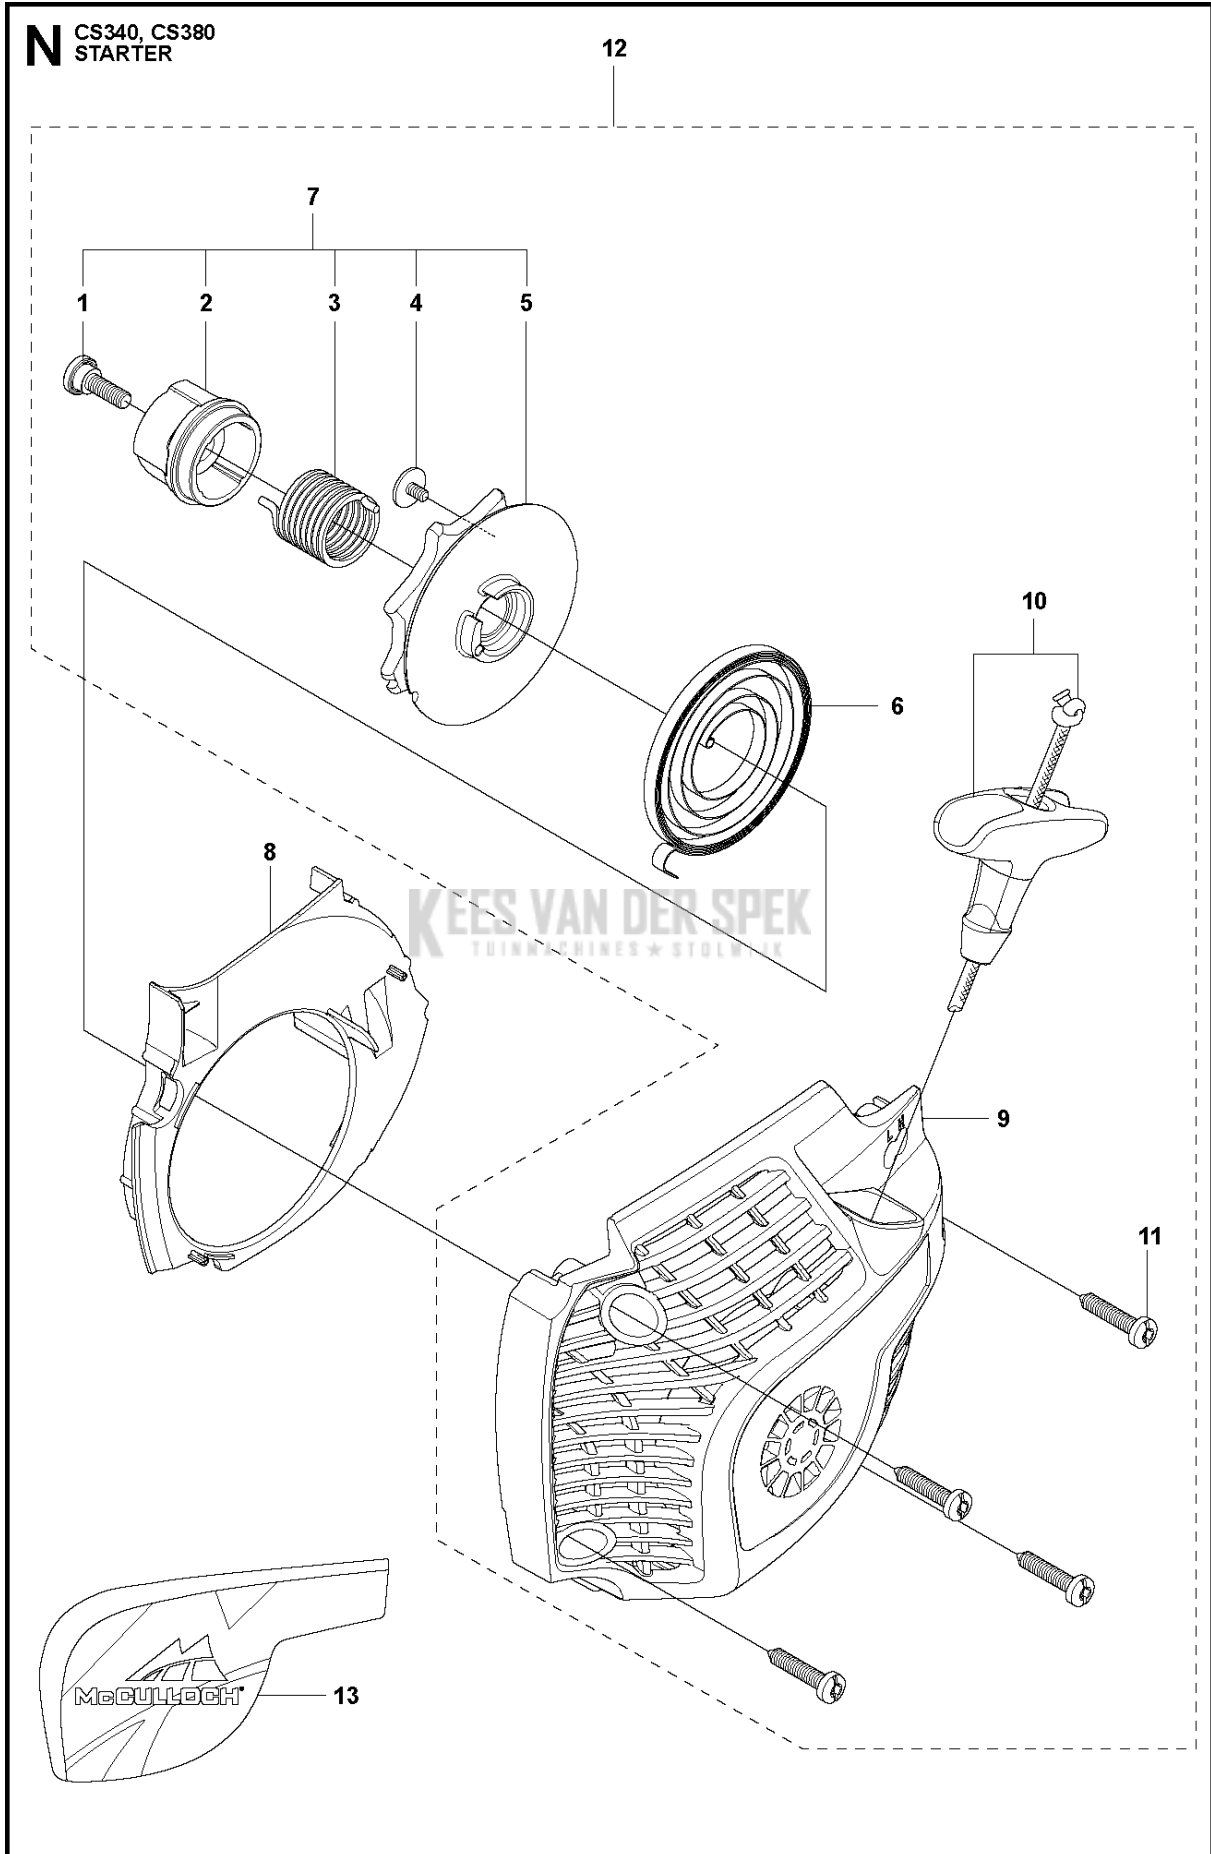

STARTER

CS380, 967326301, 967326303, 967326304, 967326307, 967326309, 2014-10

Referentie	Onderdeel nr	Omschrijving	Opmerking	Aant KIT al
1	530 02 11-79	SCREW		1 7,12
2	530 05 96-77	HULS		1 7,12
3	530 02 11-80	VEER		1 7,12
4	530 01 60-80	SCREW		1 7,12
5	545 05 82-01	POELIE		1 7,12
6	530 04 20-95	VEER		1 12
7	545 18 08-12	KIT		1 12
8	575 94 28-01	SCHERM		1
9	575 94 23-01	HUIS		1 12
10	576 43 13-01	HENDEL		1 12
11	530 01 64-32	SCREW		4 12
12	577 16 25-01	KIT		1
13	576 80 75-01	STICKER		1

KEES VAN DER SPEK
TUINMACHINES ★ STOLWIJK