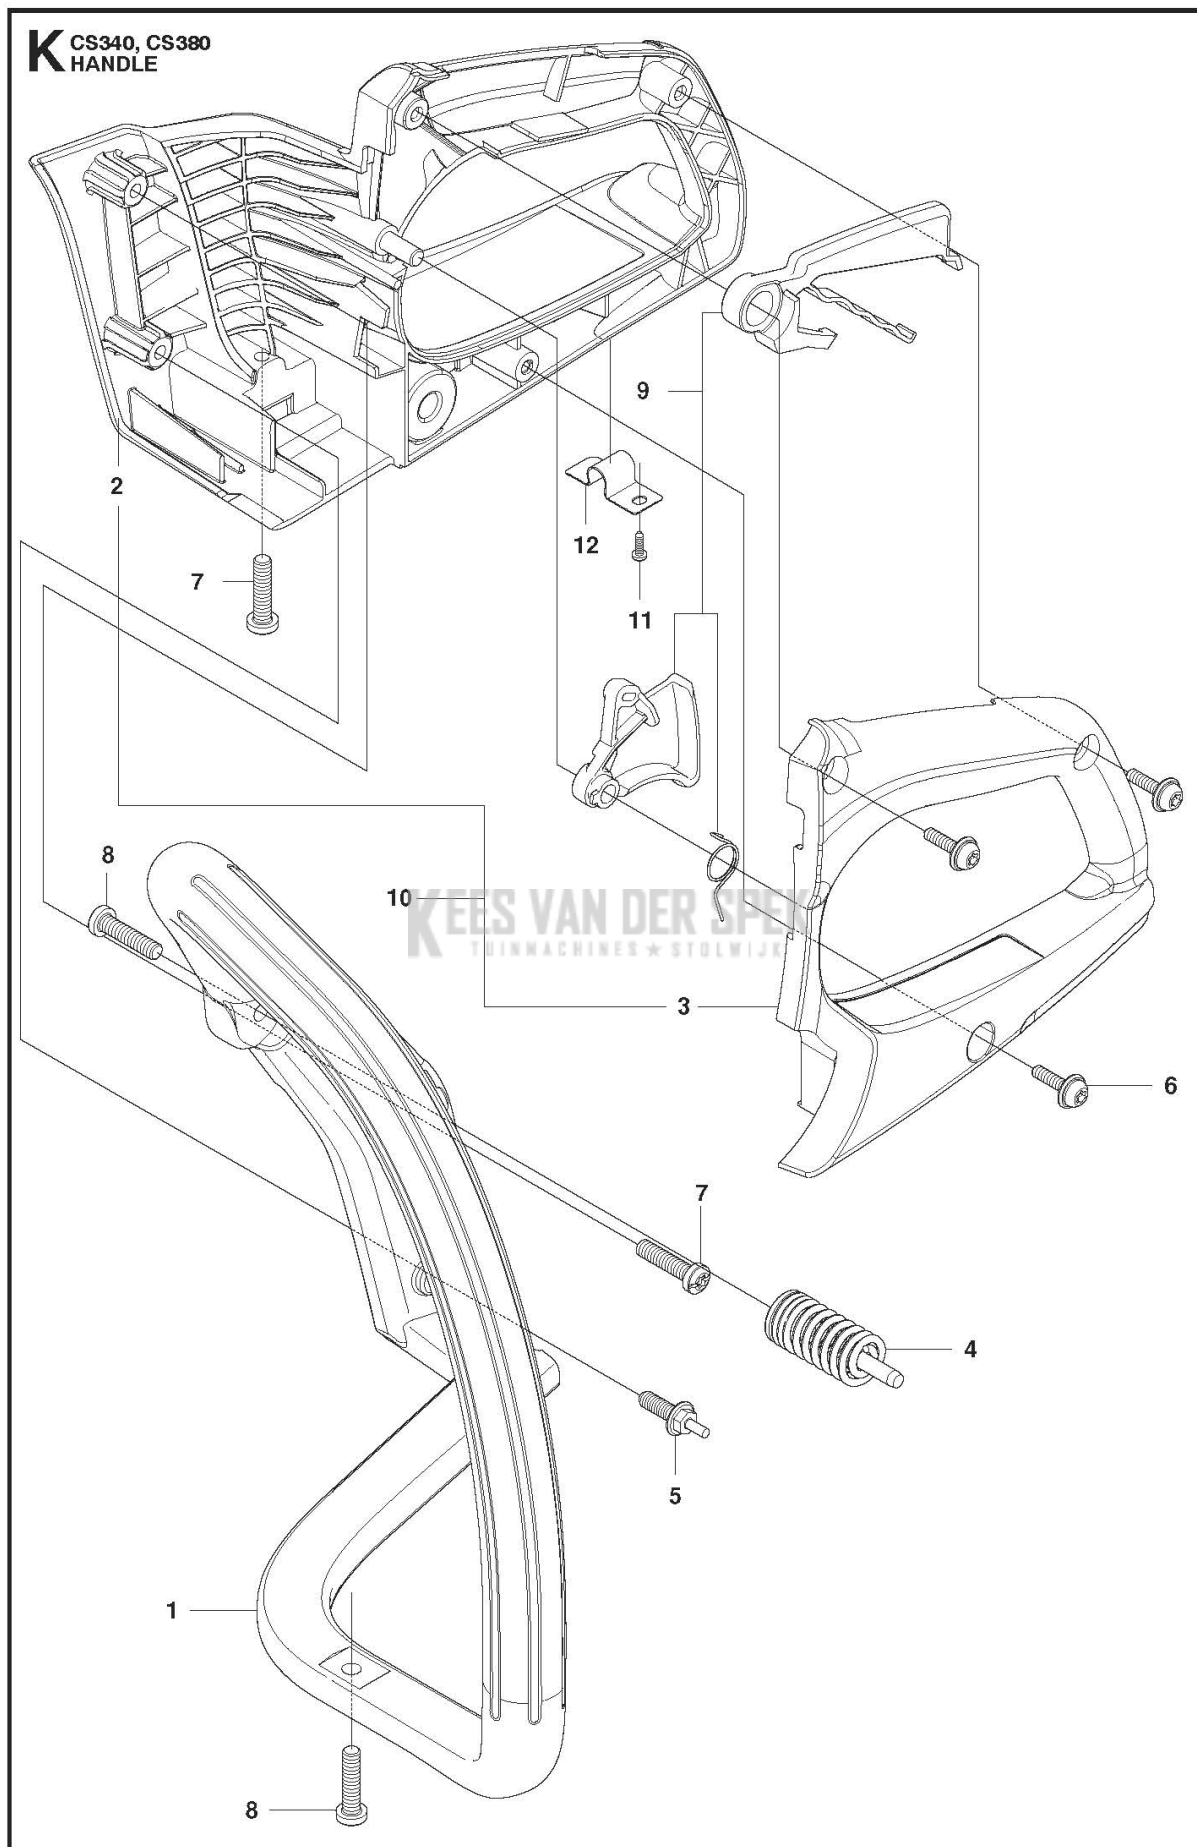

Referentie	Onderdeel nr	Omschrijving	Opmerking	Aant KIT al
1	576 02 54-01	VOORSTE BEUGEL		1
2	576 02 55-01	ACHTER HANDGREEP		1 10
3	576 02 57-01	DEKSEL		1 10
4	577 54 08-01	ASSEMBLY		1
5	576 80 83-01	SCREW		1
6	530 01 64-33	SCREW		3
7	530 01 63-49	SCREW		2
8	530 01 64-32	SCREW		2
9	577 82 19-01	KIT		1
10	577 83 00-01	KIT		1
11	545 22 71-01	SCREW		1
12	576 38 93-01	KLEM		1