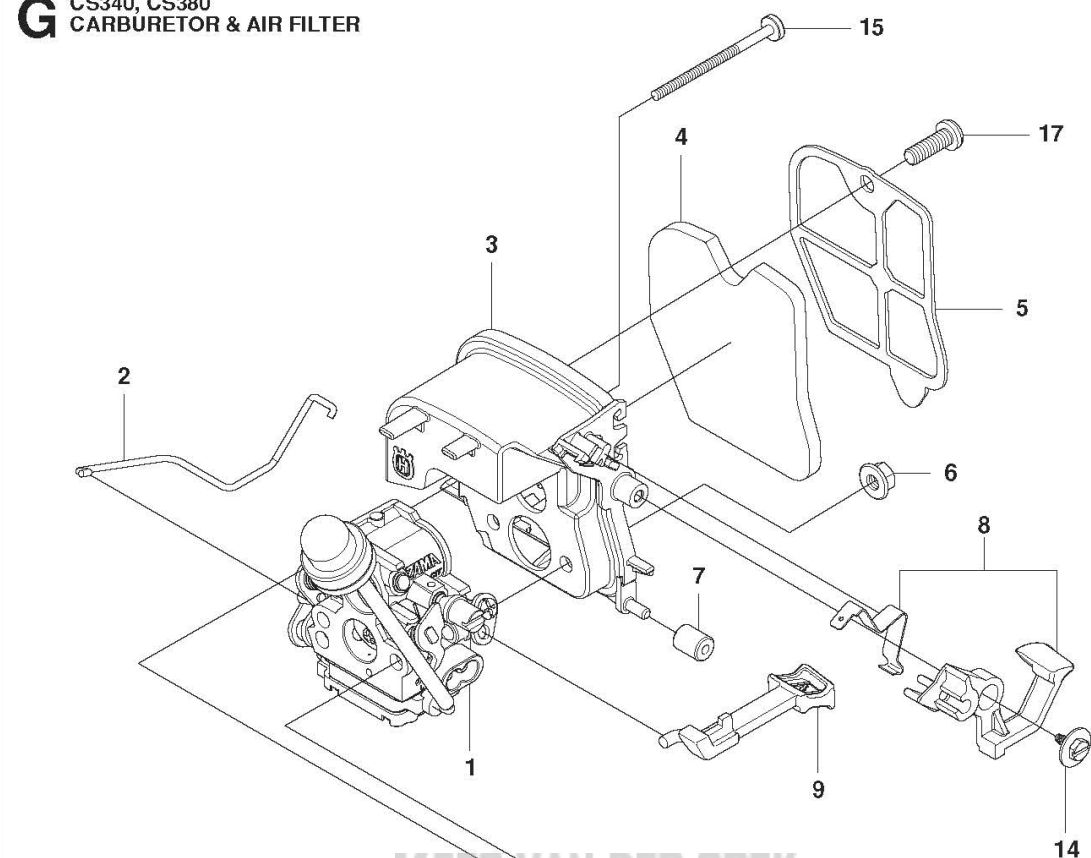

G CS340, CS380
CARBURETOR & AIR FILTER

KEES VAN DER SPEK
TUINMACHERS * STOLWIJK