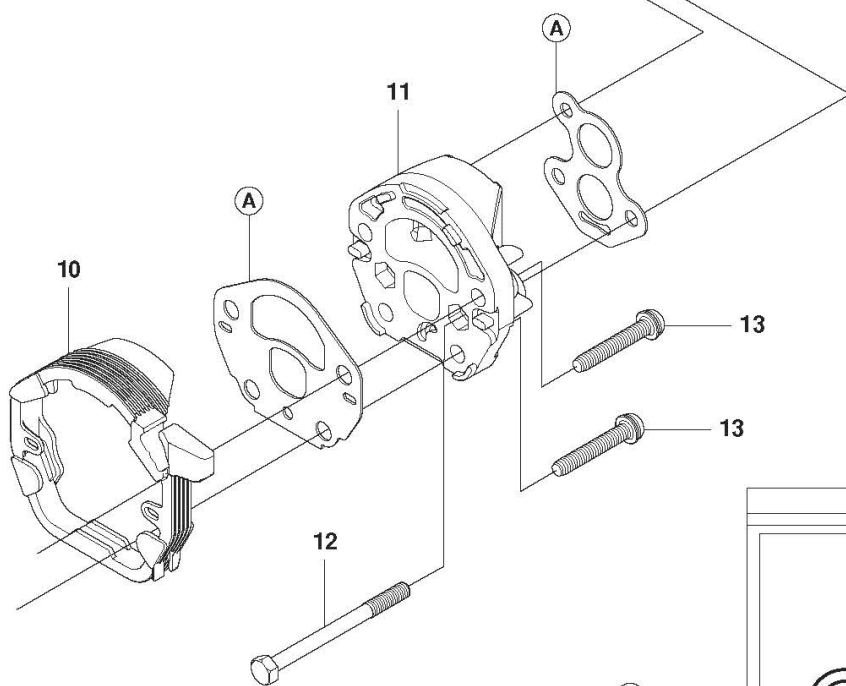

G CS340, CS380
CARBURETOR & AIR FILTER

KEES VAN DER SPEK
TUINMACHERS * STOLWIJK

A 16