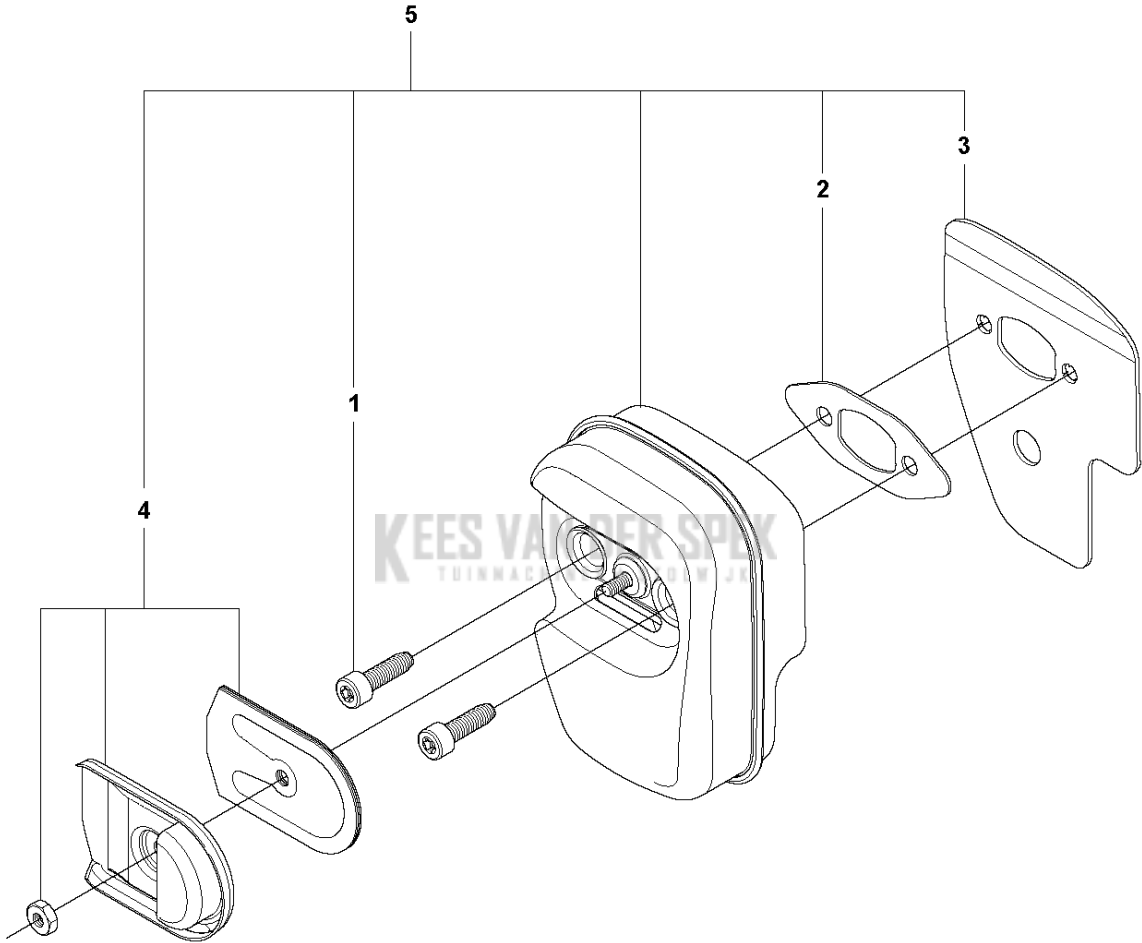

F CS340, CS380
MUFFLER

GELUIDDEMPER CS380, 967326301, 967326303, 967326304, 967326307, 967326309, 2014-10

Referentie	Onderdeel nr	Omschrijving	Opmerking	Aant KIT al
1	530 01 63-38	BOUT		2 5
2	530 05 48-84	MUFFLER GASKET		1 5
3	545 06 69-01	MUFFLER BACK PLATE		1 5
4	545 00 80-27	KIT		1 5
5	545 18 08-43	GELUIDDEMPER		1