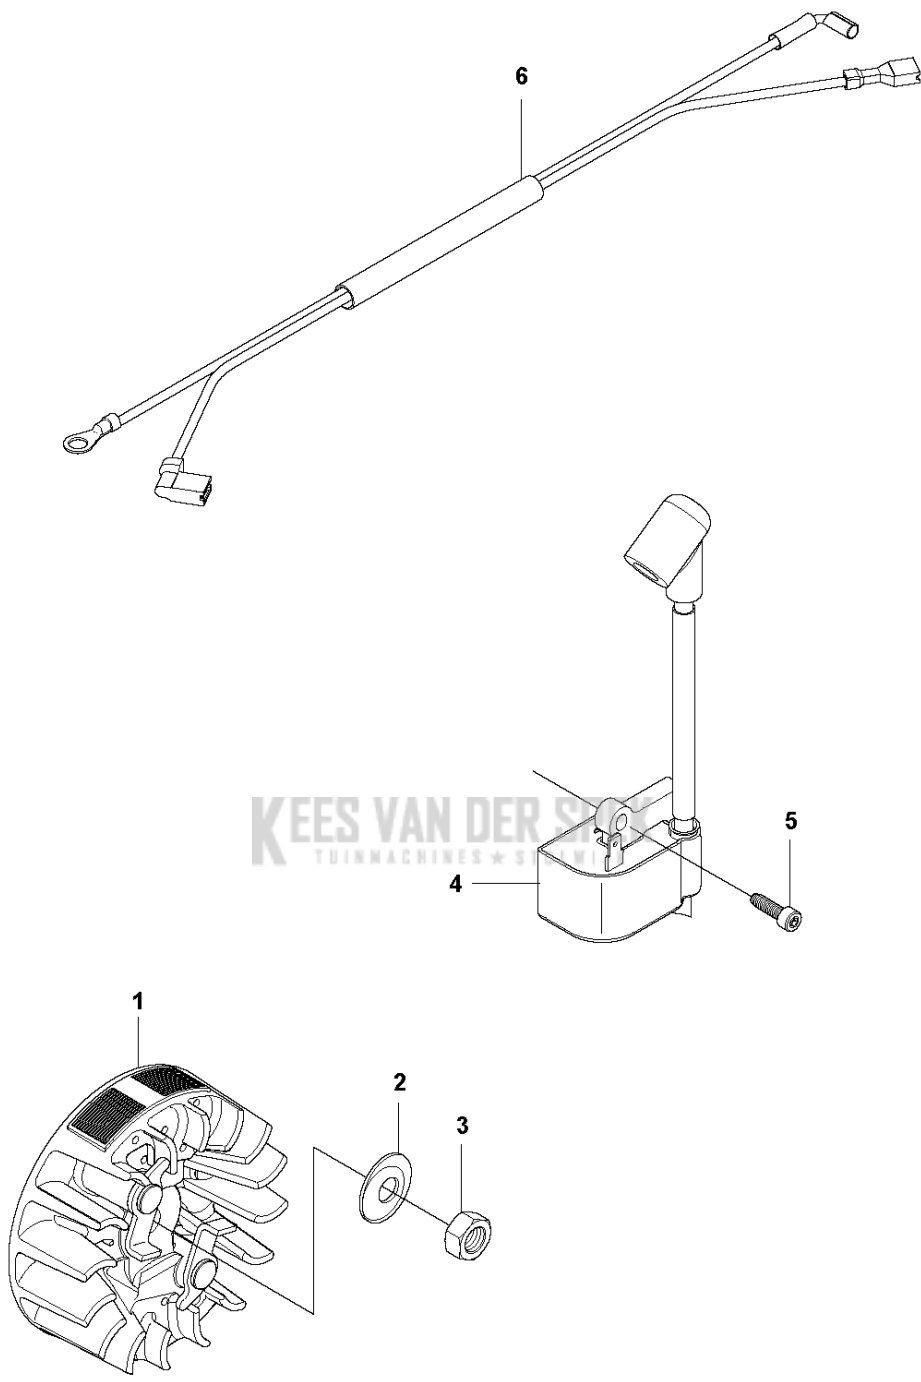

M CS340, CS380
IGNITION SYSTEM

ONTSTEKINGSSYSTEEM CS380, 967326301, 967326303, 967326304, 967326307, 967326309,
2014-10

Referentie	Onderdeel nr	Omschrijving	Opmerking	Aant KIT al
1	575 63 55-02	VLEIOWIEL		1
2	530 01 51-27	RING		1
3	530 01 61-34	MOER		1
4	575 80 35-01	MODULE		1
5	545 12 19-01	SCREW		2
6	545 07 99-01	ASSY- WIRE HARNESS		1