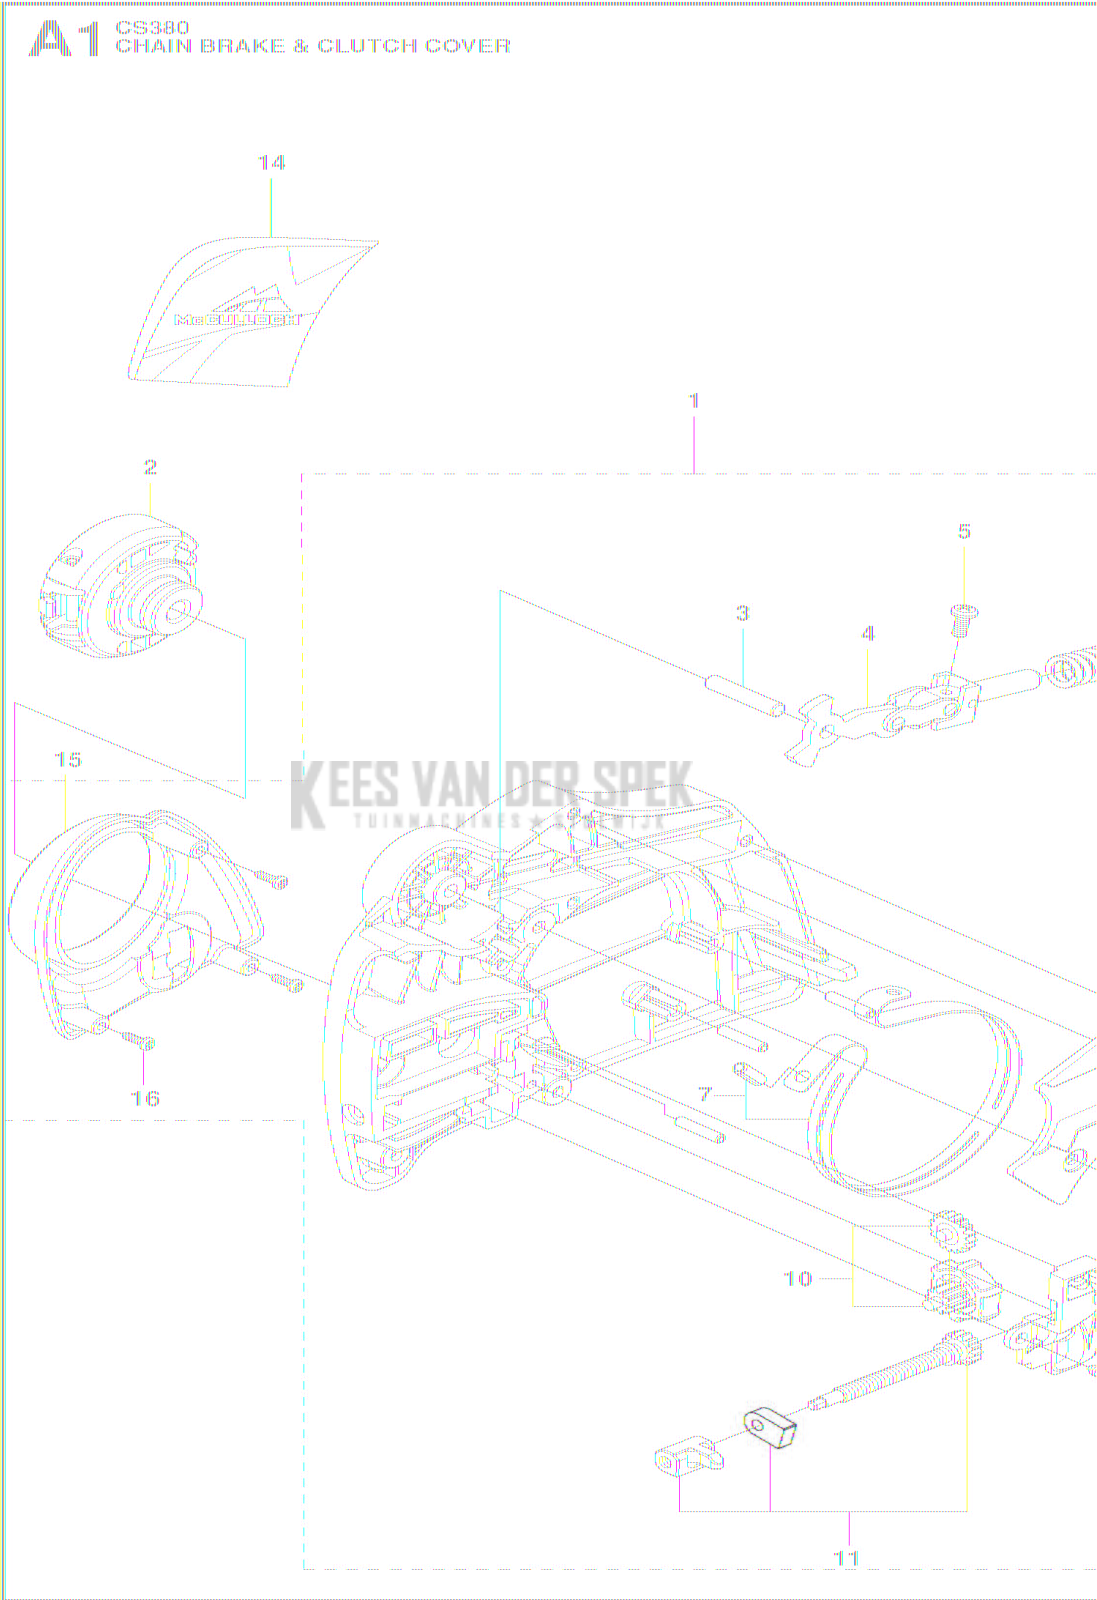

| Referentie | Onderdeel nr | Omschrijving | Opmerking | Aant KIT al |
|------------|--------------|------------------|-----------|----------------|
| 1 | 576 02 54-01 | VOORSTE BEUGEL | | 1 |
| 2 | 576 02 55-01 | ACHTER HANDGREEP | | 1 10 |
| 3 | 576 02 57-01 | DEKSEL | | 1 10 |
| 4 | 577 54 08-01 | ASSEMBLY | | 1 |
| 5 | 576 80 83-01 | SCREW | | 1 |
| 6 | 530 01 64-33 | SCREW | | 3 |
| 7 | 530 01 63-49 | SCREW | | 2 |
| 8 | 530 01 64-32 | SCREW | | 2 |
| 9 | 577 82 19-01 | KIT | | 1 |
| 10 | 577 83 00-01 | KIT | | 1 |
| 11 | 545 22 71-01 | SCREW | | 1 |
| 12 | 576 38 93-01 | KLEM | | 1 |