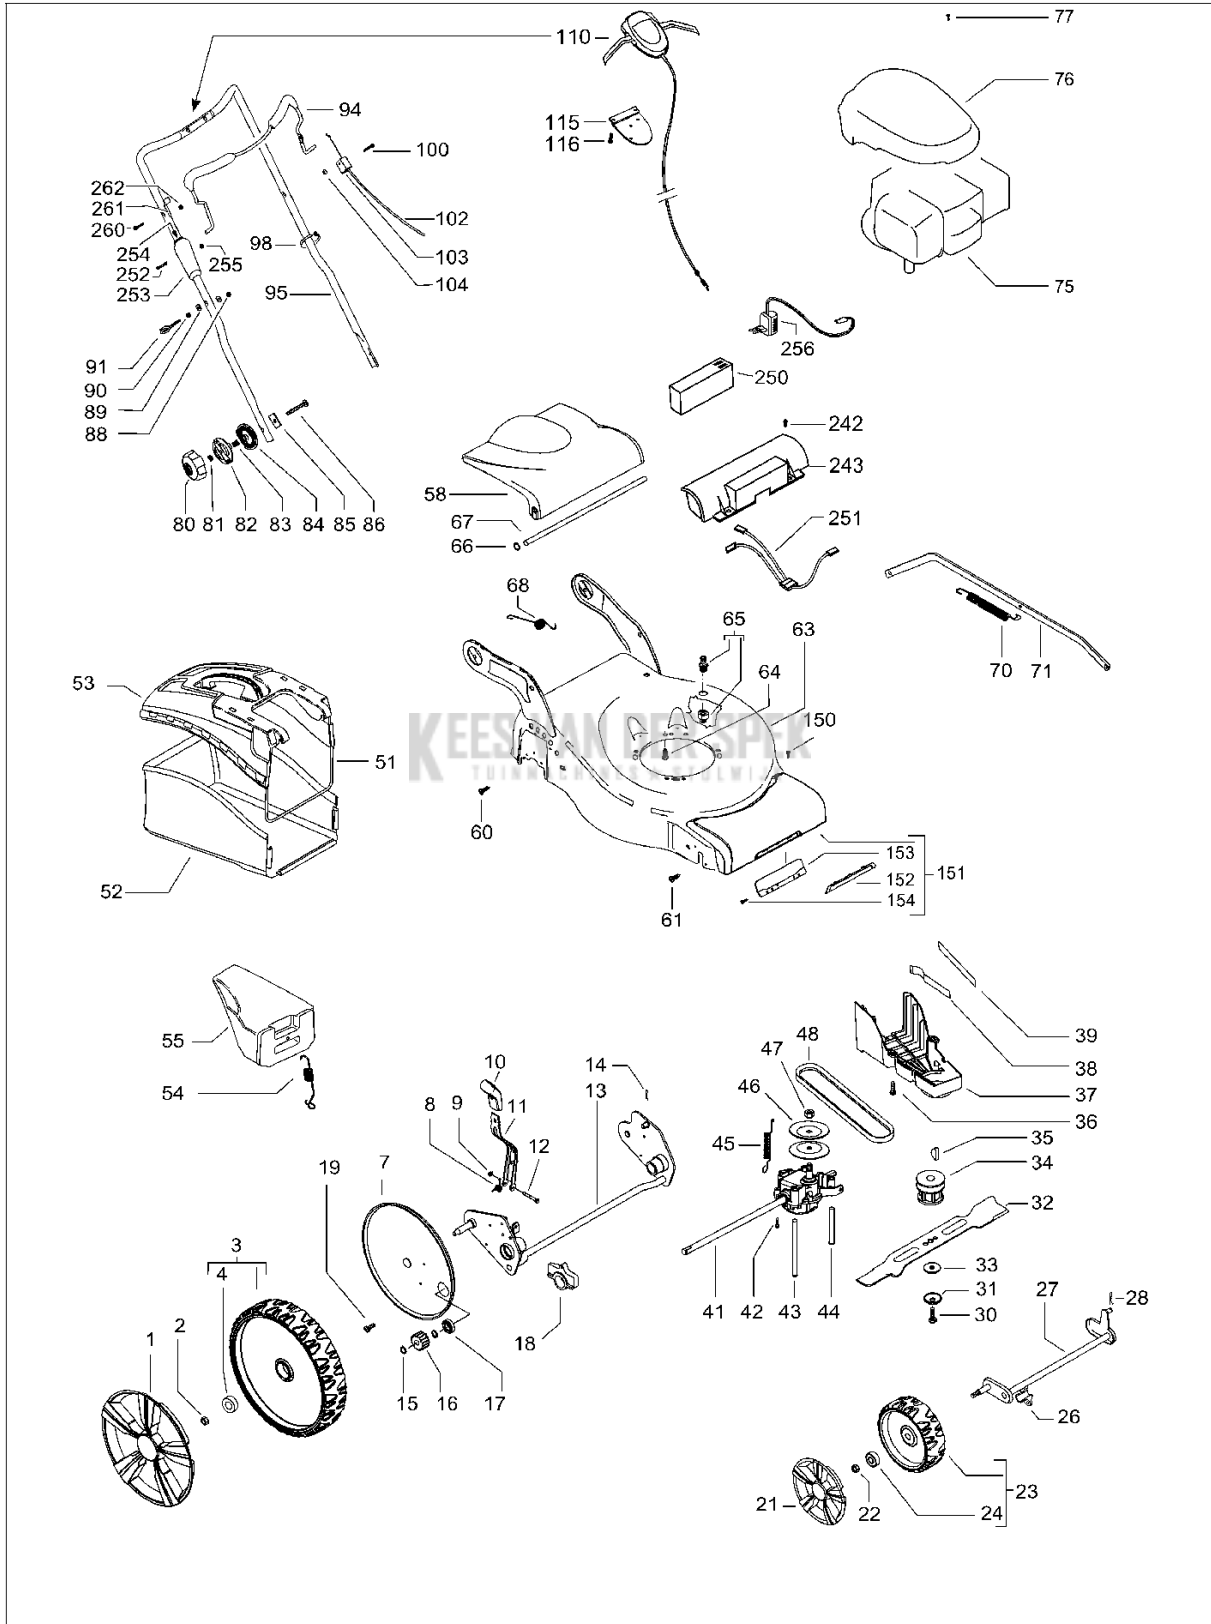

SPARE PARTS LIST

LAWN MOWERS: CONSUMER
WALK-BEHINDS

K TUINMACHINES * STOLWIJK

M46-190 AWREX, 96717280103, 2014-01

HUSQVARNA ITALIA SPA

Referentie	Onderdeel nr	Omschrijving	Opmerking	Aant KIT al
1	574 39 66-01	NAAFDOP		2
2	504 85 78-01	MOER		2
3	574 45 12-01	WIEL COMPL.		2
4	531 20 87-78	LAGER		4
7	504 53 99-01	NAAFDOP		2
8	583 95 13-02	VEER		1
9	531 20 84-92	MOER		1
10	580 46 24-01	KNOP		1
11	581 17 86-01	LEVER ASSY		1
12	538 23 58-07	SCREW		1
13	510 09 28-01	ACHTERAS		1
14	531 20 66-53	PEN		1
15	531 20 87-72	RING		4
16	544 34 23-01	RONDSEL		2
17	531 20 87-78	LAGER		2
18	531 20 59-44	STEUN		2
19	531 20 78-56	SCREW		4
21	574 39 64-01	NAAFDOP		2
22	504 85 78-01	MOER		2
23	574 45 09-01	WIEL COMPL.		2
24	531 20 87-78	LAGER		4
26	577 38 42-01	STEUN		2
27	504 85 65-01	VOORAS COMPL.		1
28	531 20 66-53	PEN		1
30	531 20 80-08	SCREW		1
31	531 20 72-37	RING		1
32	580 25 92-02	MOWER BLADE		1
33	531 20 72-43	RING		1
34	504 59 12-01	MES HOUDER		1
35	504 59 14-01	SLEUTEL		1
36	531 20 78-56	SCREW		3
37	544 46 22-01	RIEMBESCHERMING		1
38	504 04 61-01	SLIJTBESCHERMING		1
39	544 46 25-01	SLIJTBESCHERMING		1
41	504 54 14-02	GEARBOX		1
42	510 03 75-01	SCREW		2
43	544 93 44-01	RIEMGELEIDER		1
44	544 93 43-01	RIEMGELEIDER		1
45	544 93 47-01	VEER		1
46	504 54 79-01	POELIE		2
47	504 54 80-01	MOER		1
48	504 03 48-01	RIEM		1
51	574 86 94-01	FRAME		1
52	574 86 96-02	GRASSBAG		1
53	574 61 03-01	GRASSBAG		1
54	522 85 77-01	VEER		1
55	531 21 06-17	PLUG		1
58	574 61 02-01	LUIK		1
60	531 20 66-77	SCREW		2
61	525 43 31-01	SCREW		4
63	581 29 20-02	CHASSIS		1
64	531 21 28-51	SCREW		3
65	531 20 58-48	VERBINDER		1
66	584 81 69-03	BORGRING		2
67	531 21 14-41	TREKSTANG		1
68	531 21 18-40	VEER		1
70	579 24 53-02	VEER		1
71	580 96 33-01	STANG		1
75	.	TBD	engine, Briggs&Stratton, model number 124T050005H1	1
76	580 27 36-01	SLUIER		1
77	581 79 50-01	SCHROEF ITXPANT		2
80	580 42 43-01	KNOP		2