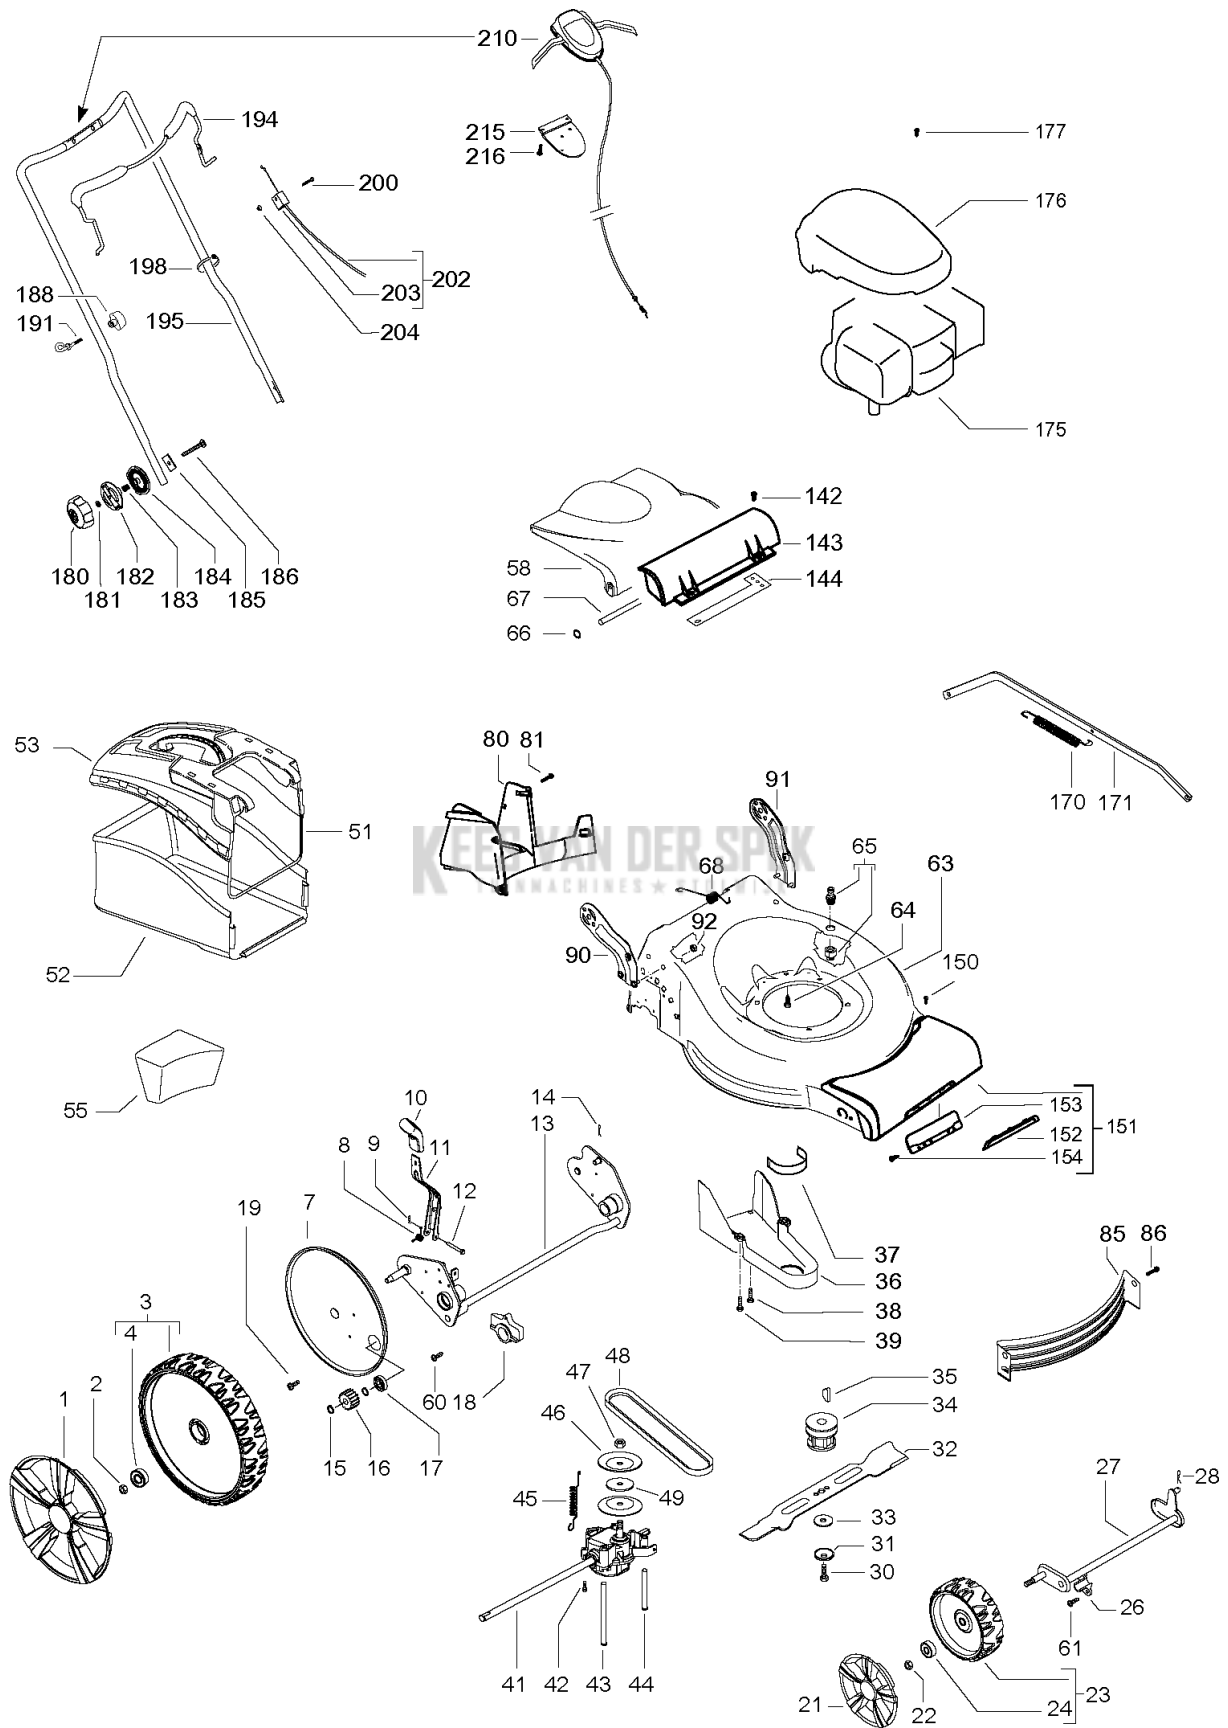

# SPARE PARTS LIST

LAWN MOWERS: CONSUMER  
WALK-BEHINDS

M53-160 AWRPX, 96717230107, 2017-02

Referentie	Onderdeel nr	Omschrijving	Opmerking	Aant KIT al
1	574 39 66-01	NAAFDOP	d.280	2
2	504 85 78-01	MOER	M8, self locking, flanged	2
3	574 45 12-02	WIEL COMPL.	d.280	2
4	531 20 87-78	LAGER		4 3
7	504 53 99-01	NAAFDOP	d.280	2
8	583 95 13-02	VEER		1
9	531 20 74-08	PIN RETAINING SCREW		1
10	580 46 24-01	KNOP		1
11	582 75 93-01	LEVER ASSY		1
12	587 19 82-01	PENNEN		1
13	581 73 35-01	ACHTERAS		1
14	531 20 66-53	PEN		1
15	531 20 87-72	RING		4
16	544 34 23-01	RONDSEL		2
17	531 20 87-78	LAGER		2
18	531 20 59-44	STEUN		2
19	531 20 78-56	SCREW	M5x10	4
21	574 39 64-01	NAAFDOP	d.190	2
22	504 85 78-01	MOER	M8, self locking, flanged	2
23	574 45 09-02	WIEL COMPL.	d.190	2
24	531 20 87-78	LAGER		4 23
26	577 38 42-01	STEUN		2
27	573 97 60-01	FRONT AXLE		1
28	531 20 66-53	PEN		1
30	531 20 80-08	SCREW	3/8"	1
31	531 20 72-37	RING		1
32	580 25 84-02	MOWER BLADE		1
33	531 20 72-43	RING		1
34	504 59 12-01	MES HOUDER		1
35	504 59 14-01	SLEUTEL		1
36	502 09 37-01	RIEMBESCHERMING		1
37	501 18 90-02	RIEMGELEIDER		1
38	817 41 13-12	SCREW		1
39	531 20 78-56	SCREW	5x10	2
41	577 11 74-01	GEARBOX		1
42	510 03 75-01	SCREW	4x16, self threading	2
43	577 92 85-01	RIEMGELEIDER		1
44	544 93 43-01	RIEMGELEIDER		1
45	544 93 47-01	VEER		1
46	504 54 79-01	POELIE		2
47	504 54 80-01	MOER		1
48	531 21 31-31	RIEM	Z31 10X775	1
49	538 23 52-87	RING		1
51	531 21 35-88	TAS		1
52	577 58 66-06	GRASSBAG		1
53	577 87 67-99	TAS		1
55	579 67 94-01	PLUG		1
58	544 25 55-01	LUIK		1
60	531 20 66-77	SCREW	4.8x19, self threading	2
61	525 43 31-01	SCREW	4x16, self threading	4
63	589 46 22-02	CHASSIS		1
64	532 15 04-06	BOUT	3/8"	3
65	531 20 58-48	VERBINDER	1/2"	1
66	584 81 69-03	BORGRING		2
67	584 22 56-01	AS		1
68	531 21 18-40	VEER		1
80	502 09 42-01	INVOEGEN		1
81	532 19 41-89	SCREW		6
85	502 09 33-01	SCHERM		1
86	817 00 05-10	BOUT		2
90	582 75 14-02	HANDGREEPCONSOLE	right	1
91	582 75 12-02	HANDGREEPCONSOLE	left	1
92	582 75 89-01	HEXAGON NUT FLANGE	M8	4
142	576 04 74-01	SCHROEF CRPANT	M5x16	4