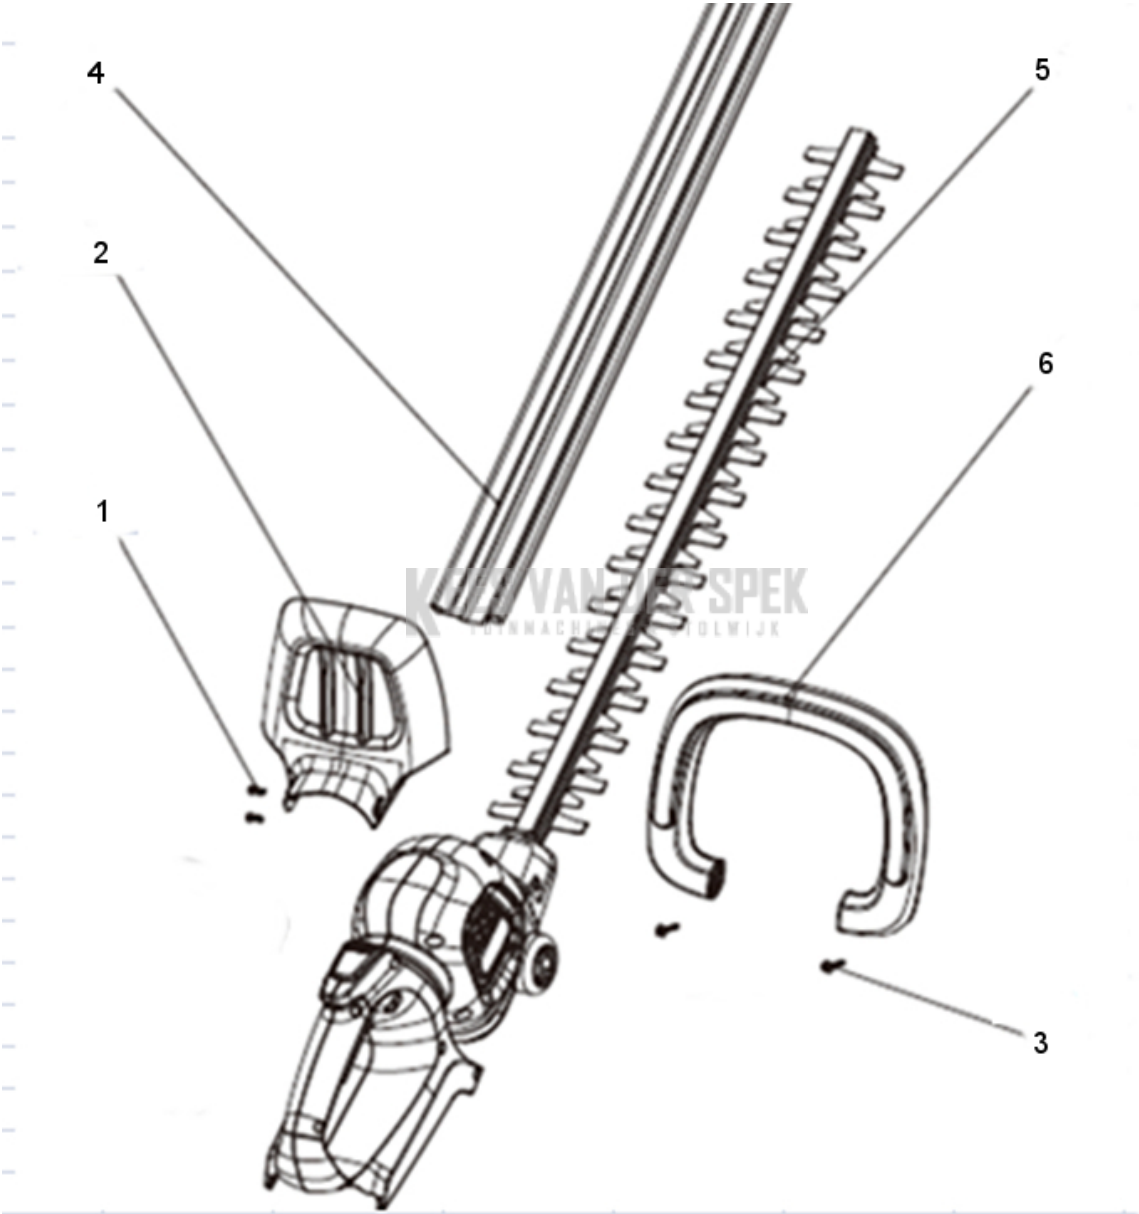

# SPARE PARTS LIST

## HEDGE TRIMMERS

Li-40HT, 967103101, 967103162, 2016-10

## MONTAGE

Li-40HT, 967103101, 967103162, 2016-10

Referentie	Onderdeel nr	Omschrijving	Opmerking	Aant KIT al
1	589 71 89-01	SCREW		2
2	589 84 05-01	BESCHERMEN		1
3	589 71 95-01	SCREW		2
4	589 71 91-01	DEKSEL		1
5	589 71 92-01	TOOL ASSY		1
6	589 71 94-01	HENDEL		1
-	582 61 17-01	ACCU		1
-	582 61 13-01	ACCU		0
-	582 61 37-62	OPLADER		1
-	582 61 37-01	OPLADER		1