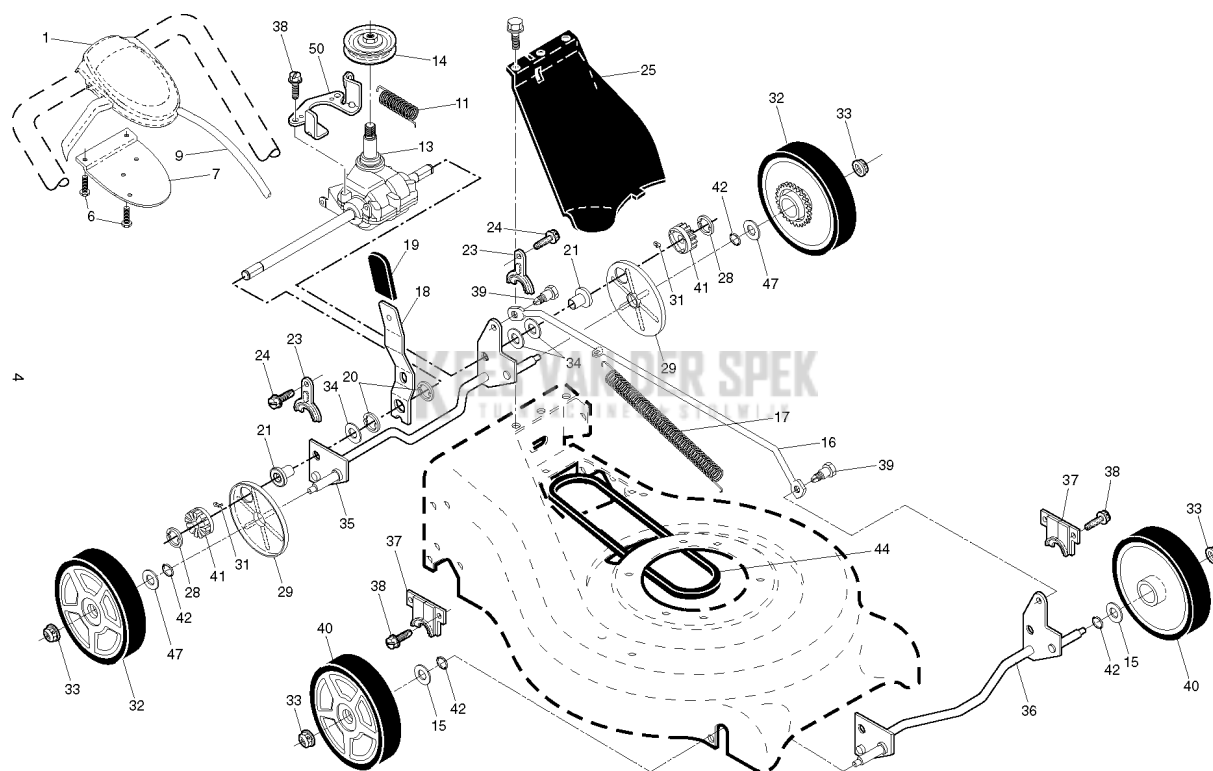

SPARE PARTS LIST

LAWN MOWERS: CONSUMER
WALK-BEHINDS

M53-150ARP,96141031200, 2016-01

Referentie	Onderdeel nr	Omschrijving	Opmerking	Aant KIT al
1	501 67 99-01	AANDRIJF BEDIENING		1
6	532 18 16-98	SCREW		1
7	587 24 93-02	BACKPLATE		1
9	532 43 16-55	AANDRIJFKABEL		1
11	532 40 65-58	VEER		1
13	532 41 92-13	VERSNELLINGSBAK COMPL.		1
14	532 19 34-43	POELIE		1
15	532 08 83-48	RING		1
16	532 40 71-47	STANG		1
17	532 40 96-16	VEER		1
18	532 41 88-66	VEER		1
19	532 19 00-69	KNOP		1
20	812 00 00-22	RETAINING RING		1
21	532 40 48-38	LAGER		1
23	532 16 45-55	BEVESTIGING		1
24	817 06 04-10	SCREW		1
25	532 43 26-70	DEKSEL		1
28	812 00 00-58	E-CLIP		1
29	581 84 04-01	STOFKAP		1
31	532 40 48-45	PAWL, DRIVE		1
32	581 68 55-05	WIEL		1
33	532 40 91-48	MOER		1
34	532 85 12-26	RING		1
35	532 41 09-22	AS		1
36	532 41 09-33	AS		1
37	532 16 14-63	BEVESTIGING		1
38	532 16 34-09	SCREW		1
39	532 40 70-59	SHOULDER BOLT SEMI GIMLET PT.		1
40	581 00 94-05	WIEL COMPL.		1
41	532 40 48-35	RONDSEL		1
42	532 19 74-80	O-RING		1
44	532 40 65-80	V-SNAAR		1
47	532 06 77-25	RING		1
50	532 41 31-04	BELT KEEPER		1