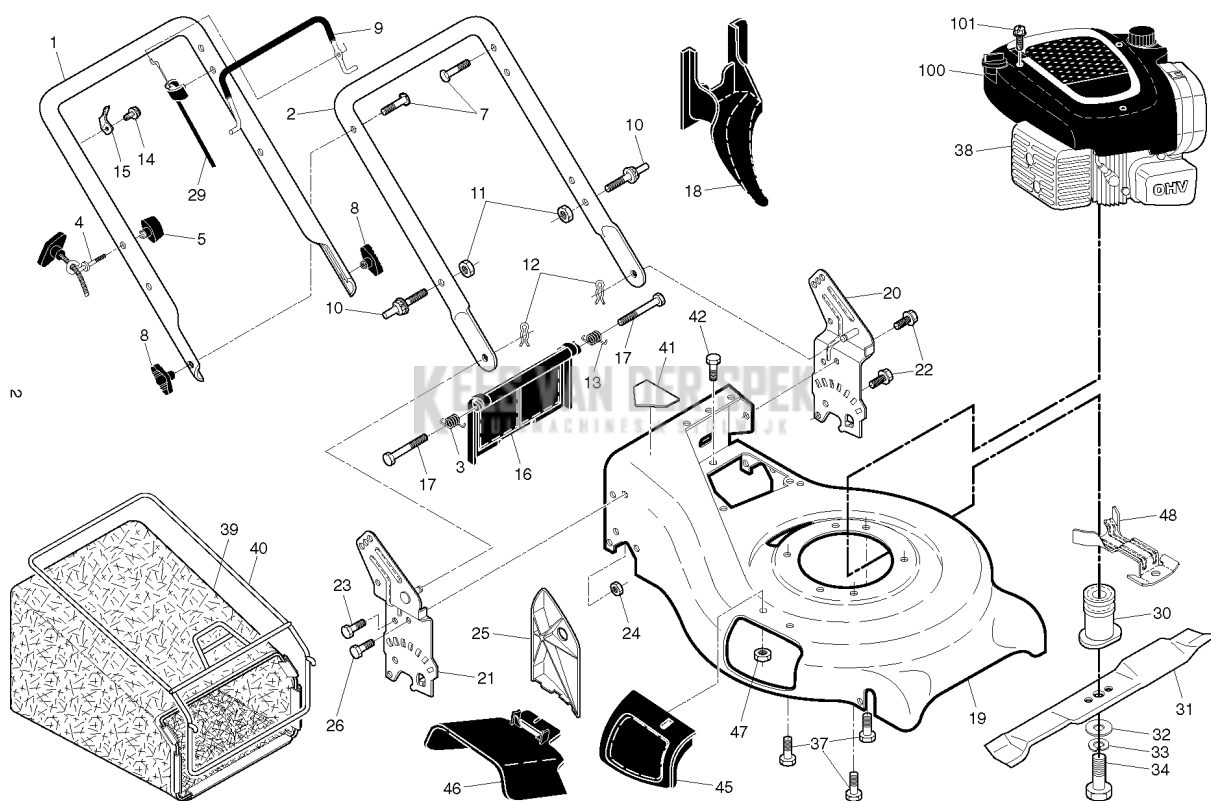

SPARE PARTS LIST

LAWN MOWERS: CONSUMER
WALK-BEHINDS

M53-150ARP,96141031200, 2016-01

Referentie	Onderdeel nr	Omschrijving	Opmerking	Aant KIT al
1	501 67 99-01	AANDRIJF BEDIENING		1
6	532 18 16-98	SCREW		1
7	587 24 93-02	BACKPLATE		1
9	532 43 16-55	AANDRIJFKABEL		1
11	532 40 65-58	VEER		1
13	532 41 92-13	VERSNELLINGSBAK COMPL.		1
14	532 19 34-43	POELIE		1
15	532 08 83-48	RING		1
16	532 40 71-47	STANG		1
17	532 40 96-16	VEER		1
18	532 41 88-66	VEER		1
19	532 19 00-69	KNOP		1
20	812 00 00-22	RETAINING RING		1
21	532 40 48-38	LAGER		1
23	532 16 45-55	BEVESTIGING		1
24	817 06 04-10	SCREW		1
25	532 43 26-70	DEKSEL		1
28	812 00 00-58	E-CLIP		1
29	581 84 04-01	STOFKAP		1
31	532 40 48-45	PAWL, DRIVE		1
32	581 68 55-05	WIEL		1
33	532 40 91-48	MOER		1
34	532 85 12-26	RING		1
35	532 41 09-22	AS		1
36	532 41 09-33	AS		1
37	532 16 14-63	BEVESTIGING		1
38	532 16 34-09	SCREW		1
39	532 40 70-59	SHOULDER BOLT SEMI GIMLET PT.		1
40	581 00 94-05	WIEL COMPL.		1
41	532 40 48-35	RONDSEL		1
42	532 19 74-80	O-RING		1
44	532 40 65-80	V-SNAAR		1
47	532 06 77-25	RING		1
50	532 41 31-04	BELT KEEPER		1